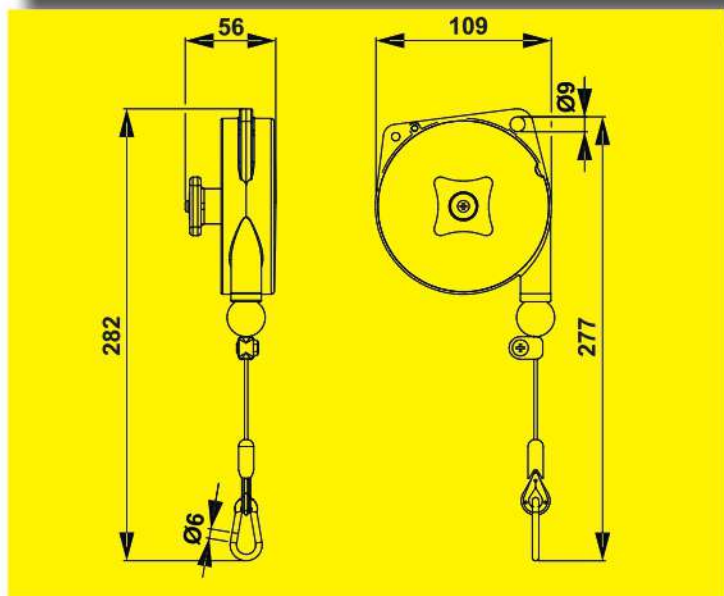

## 01

	Alluminio
	1600 mm
	Acciaio Inox
	0,2÷3 kg

II 2G Ex h IIC T6 Gb

## 02

	Alluminio
	2000 mm
	Acciaio Inox
	1÷8 kg

II 2G Ex h IIC T6 Gb  
II 2G Ex h IIB T6 Gb (9323AX)

Art.	9310AX	9311AX	9312AX	9313AX
	0,2÷0,5	0,4÷1	1÷2	2÷3
	0,55	0,57	0,60	0,74

Art.	9320AX	9321AX	9322AX	9323AX
	1÷2,5	2÷4	4÷6	6÷8
	1,67	1,90	1,98	2,28