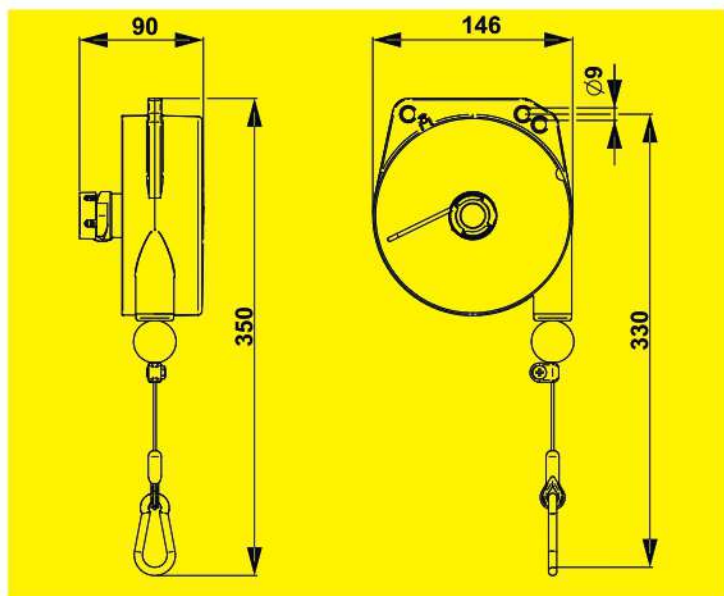

## 01

	Alluminio
	1600 mm
	Acciaio Inox
	0,2÷3 kg

II 2G Ex h IIC T6 Gb

## 02

	Alluminio
	2000 mm
	Acciaio Inox
	1÷8 kg

II 2G Ex h IIC T6 Gb  
II 2G Ex h IIB T6 Gb (9323AX)

Art.	9310AX	9311AX	9312AX	9313AX
	0,2÷0,5	0,4÷1	1÷2	2÷3
	0,55	0,57	0,60	0,74

Art.	9320AX	9321AX	9322AX	9323AX
	1÷2,5	2÷4	4÷6	6÷8
	1,67	1,90	1,98	2,28