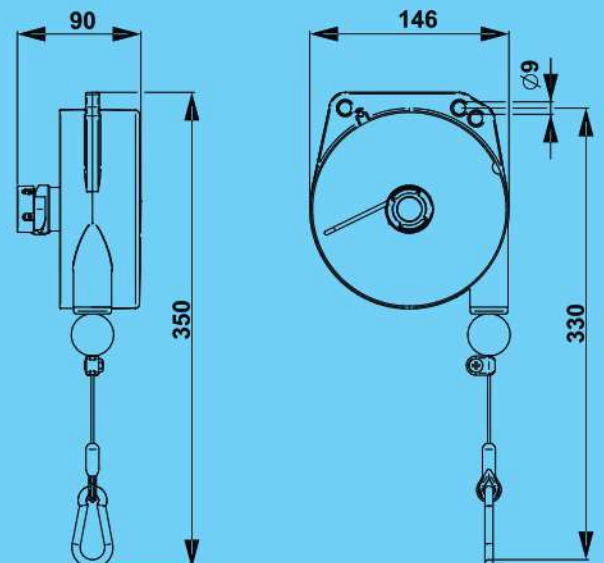

9310NY÷9313NY

9320NY÷9323NY

11

	Aluminium
	1600 mm
	Polypropylene
	0,2÷3 kg

12

	Aluminium
	2000 mm
	Polypropylene
	1÷8 kg

Item	9310NY	9311NY	9312NY	9313NY
**	0,2÷0,5	0,4÷1	1÷2	2÷3
	0,55	0,57	0,60	0,74

Item	9320NY	9321NY	9322NY	9323NY
**	1÷2,5	2÷4	4÷6	6÷8
	1,67	1,90	1,98	2,28