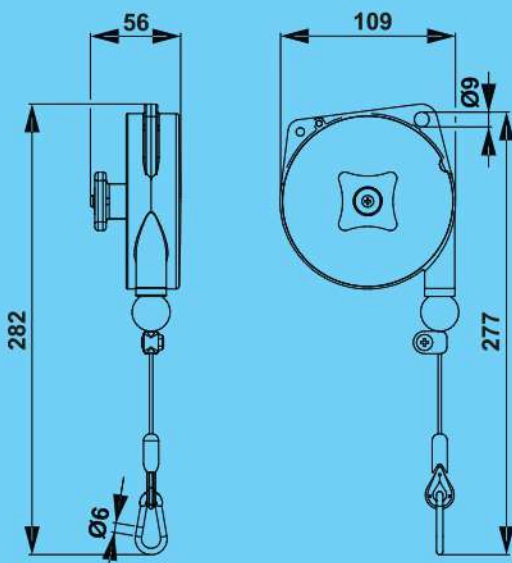

9310NY÷9313NY

9320NY÷9323NY

11

	Aluminium
	1600 mm
	Polypropylene
	0,2÷3 kg

12

	Aluminium
	2000 mm
	Polypropylene
	1÷8 kg

Item	9310NY	9311NY	9312NY	9313NY
**	0,2÷0,5	0,4÷1	1÷2	2÷3
	0,55	0,57	0,60	0,74

Item	9320NY	9321NY	9322NY	9323NY
**	1÷2,5	2÷4	4÷6	6÷8
	1,67	1,90	1,98	2,28