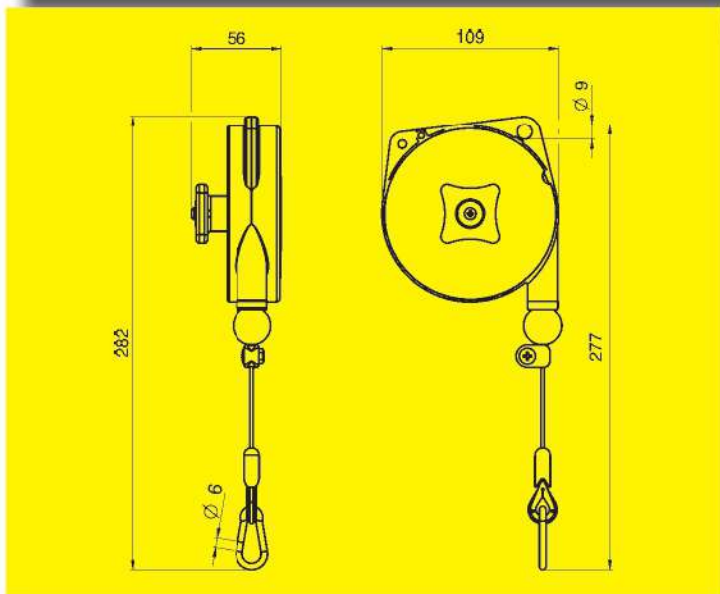

9310ES÷9313ES

9320ES÷9323ES

01

	Aluminium
	1600 mm
	Stainless Steel
	0,2÷3 kg

02

	Aluminium
	2000 mm
	Stainless Steel
	1÷8 kg

Item	9310ES	9311ES	9312ES	9313ES
**	0,2÷0,5	0,4÷1	1÷2	2÷3
	0,55	0,57	0,60	0,74

Item	9320ES	9321ES	9322ES	9323ES
**	1÷2,5	2÷4	4÷6	6÷8
	1,67	1,90	1,98	2,28