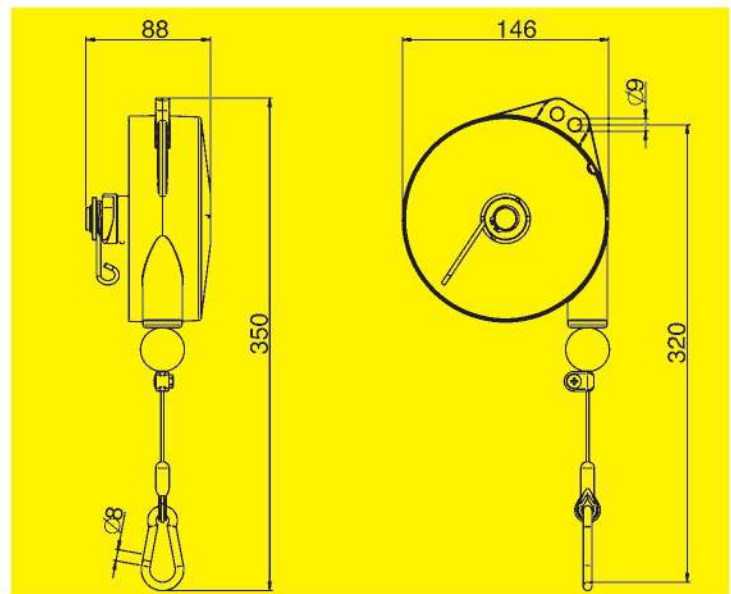

9310ES÷9313ES

9320ES÷9323ES

01

	Aluminium
	1600 mm
	Stainless Steel
	0,2÷3 kg

02

	Aluminium
	2000 mm
	Stainless Steel
	1÷8 kg

Item	9310ES	9311ES	9312ES	9313ES
**	0,2÷0,5	0,4÷1	1÷2	2÷3
	0,55	0,57	0,60	0,74

Item	9320ES	9321ES	9322ES	9323ES
**	1÷2,5	2÷4	4÷6	6÷8
	1,67	1,90	1,98	2,28