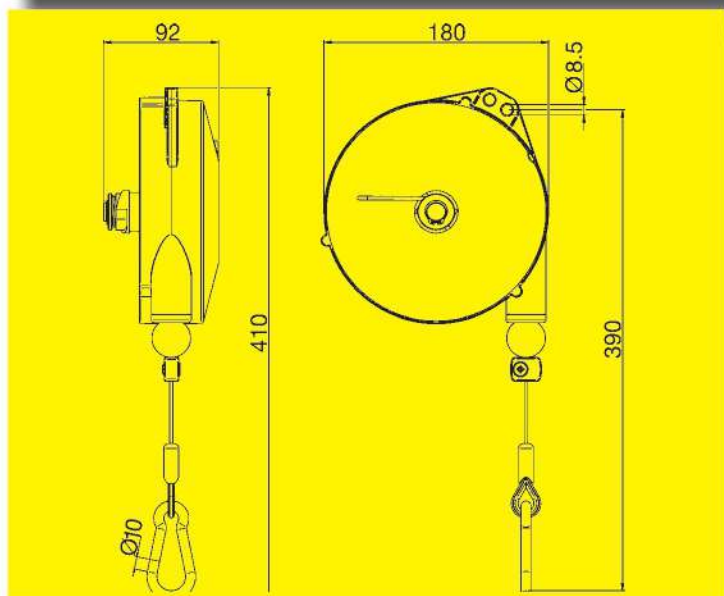

## 03

	Aluminium
	2500 mm
	Stainless Steel
	0,5÷14 kg

## 04

**STOP**

	Aluminium
	2500 mm
	Stainless Steel
	0,5÷14 kg

These balancers are equipped with a device enabling to stop the stroke by carrying out a simple operation on the load.

Item	9336LES	9336ES	9337ES	9338ES	9339ES	9340ES
	0,5÷2	2÷4	4÷6	6÷8	8÷10	10÷14
	3,14	3,14	3,30	3,36	3,43	3,58

Item	9346LES	9346ES	9347ES	9348ES	9349ES	9350ES
	0,5÷2	2÷4	4÷6	6÷8	8÷10	10÷14
	3,14	3,14	3,32	3,38	3,48	3,62