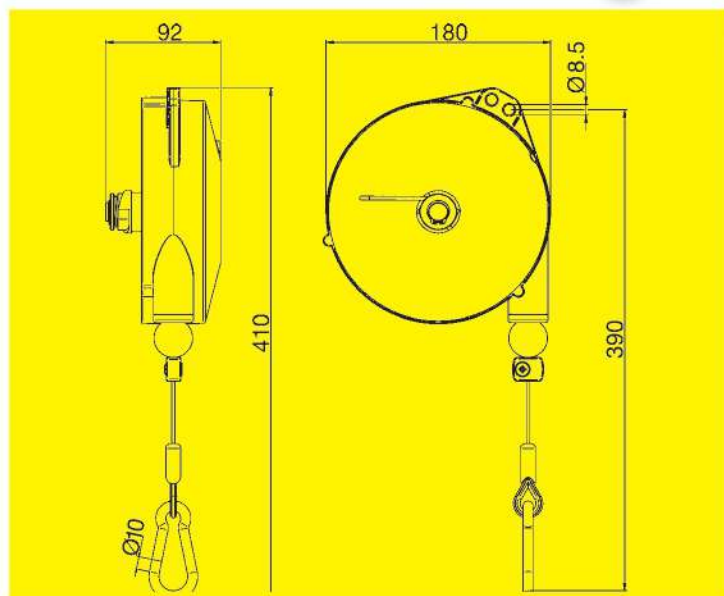

## 04

**STOP**

	Aluminium
	2500 mm
	Stainless Steel
	0,5÷14 kg

These balancers are equipped with a device enabling to stop the stroke by carrying out a simple operation on the load.

Item	9336LES	9336ES	9337ES	9338ES	9339ES	9340ES
	0,5÷2	2÷4	4÷6	6÷8	8÷10	10÷14
	3,14	3,14	3,30	3,36	3,43	3,58

Item	9346LES	9346ES	9347ES	9348ES	9349ES	9350ES
	0,5÷2	2÷4	4÷6	6÷8	8÷10	10÷14
	3,14	3,14	3,32	3,38	3,48	3,62