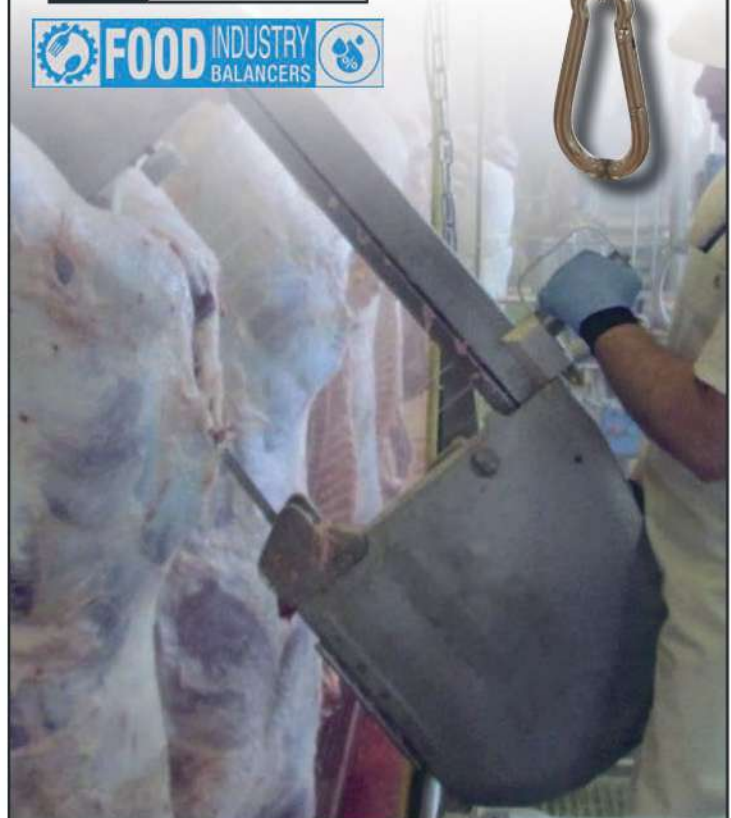

*Opzione da richiedere in fase di ordinazione, non è possibile il montaggio su bilancieri già installati.

	2500 mm
	3000 mm
	15÷180 kg