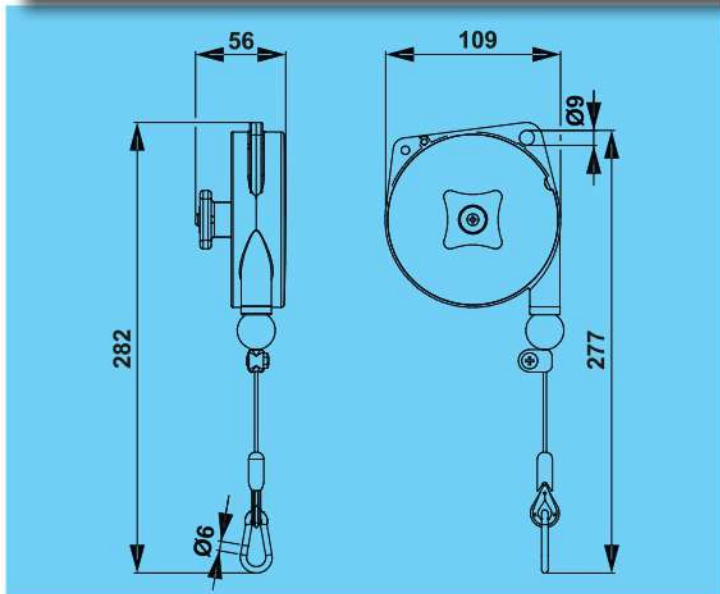

02

	Aluminium
	1600 mm
	Stainless Steel
	0,2÷3 kg

03

	Aluminium
	2000 mm
	Stainless Steel
	1÷8 kg

Item	9310	9311	9312	9313
	0,2÷0,5	0,4÷1	1÷2	2÷3
	0,55	0,57	0,60	0,74

Item	9320	9321	9322	9323
	1÷2,5	2÷4	4÷6	6÷8
	1,67	1,90	1,98	2,28