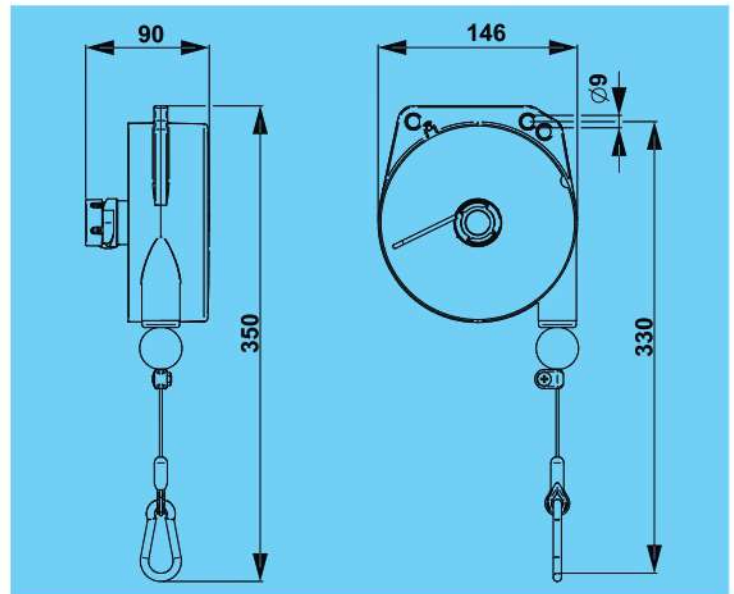

02

	Aluminium
	1600 mm
	Stainless Steel
	0,2÷3 kg

03

	Aluminium
	2000 mm
	Stainless Steel
	1÷8 kg

Item	9310	9311	9312	9313
	0,2÷0,5	0,4÷1	1÷2	2÷3
	0,55	0,57	0,60	0,74

Item	9320	9321	9322	9323
	1÷2,5	2÷4	4÷6	6÷8
	1,67	1,90	1,98	2,28